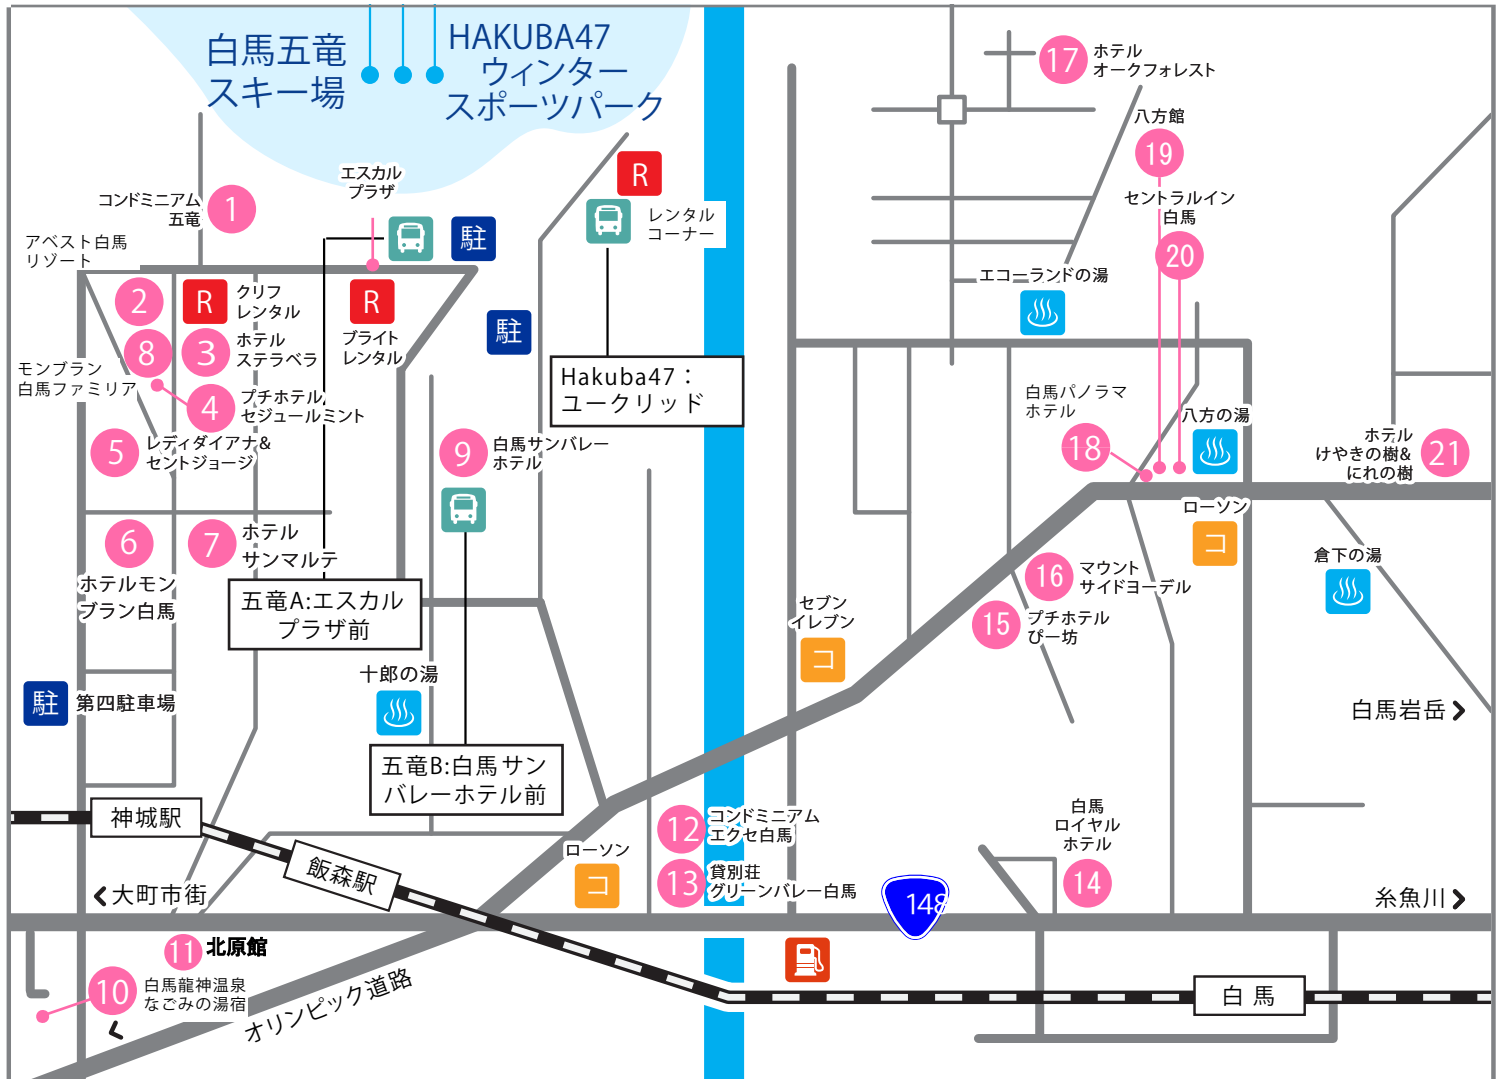

# HAKUBA47 ウィンタースポーツパーク Information

TEL: 0261-75-3533

URL:<http://www.hakuba47.co.jp/>

〒399-9211 長野県北安曇郡白馬村神城

長野自動車道・安曇野ICより47km

R レンタル 
 駐 駐車場 
 コ コンビニ 
 バ スノーライナーバス 
 湯 外湯 
 ガ ガソリンスタンド 
 リ リフト 
 JR JR

宿泊施設名	電話番号	レンタル先	最寄りのゲレンデまで	スノーライナーバス停まで
1 コンドミニアム五竜	0261-75-3783	ブライレンタル	徒歩0分	五竜A:徒歩3分
2 ホテルアベスト白馬リゾート	0261-85-2892	ブライレンタル	徒歩1分	五竜A:徒歩1分
3 ホテルステラピラ	0261-75-2244	ブライレンタル	徒歩2分	五竜A:徒歩2分
4 プチホテルセジュールミント	0261-75-3250	クリフレンタル	徒歩5分	五竜A:徒歩5分
5 レディダイアナ&セントジョージ	0261-75-3525	クリフレンタル	徒歩5分	五竜A:徒歩6分
6 ホテルモンブラン白馬	0261-75-2550	クリフレンタル	徒歩7分	五竜A:徒歩7分
7 ホテルサンマルテ	0261-75-2133	ブライレンタル	徒歩7分	五竜A:徒歩7分
8 モンブラン白馬ファミリア	0261-75-2275	クリフレンタル	徒歩5分	五竜A:徒歩5分
9 白馬サンバレーホテル	0261-75-3948	宿泊施設	徒歩1分	五竜B:徒歩0分
10 白馬龍神温泉なごみの湯宿	0261-85-2803	ブライレンタル	シャトル10分	五竜A:シャトル3分
11 北原館	0261-75-2331	ブライレンタル	シャトル5分	五竜A:シャトル5分
12 コンドミニアムエクスセ白馬	0261-75-5155	ブライレンタル	シャトル8分	五竜A:シャトル5分
13 貸別荘グリーンバレー白馬	0261-75-4000	ブライレンタル	シャトル8分	五竜A:シャトル5分
14 白馬ロイヤルホテル	0261-72-4800	Hakuba47 レンタルコーナー	シャトル15分	五竜A:シャトル10分
15 プチホテルぴー坊	0261-72-3780	Hakuba47 レンタルコーナー	シャトル15分	五竜A:シャトル10分
16 マウントサイドヨーデル	0261-72-2467	Hakuba47 レンタルコーナー	シャトル15分	五竜A:シャトル15分
17 ホテルオークフォレスト	0261-85-2135	Hakuba47 レンタルコーナー	シャトル15分	五竜A:シャトル15分
18 白馬パノラマホテル	0261-75-0075	Hakuba47 レンタルコーナー	シャトル15分	五竜A:シャトル15分
19 八方館	0261-72-7311	Hakuba47 レンタルコーナー	シャトル15分	五竜A:シャトル15分
20 セントラルイン白馬	0261-72-2146	Hakuba47 レンタルコーナー	シャトル15分	五竜A:シャトル15分
21 ホテルけやきの樹&にれの樹	0261-75-5155	Hakuba47 レンタルコーナー	シャトル15分	五竜A:シャトル15分