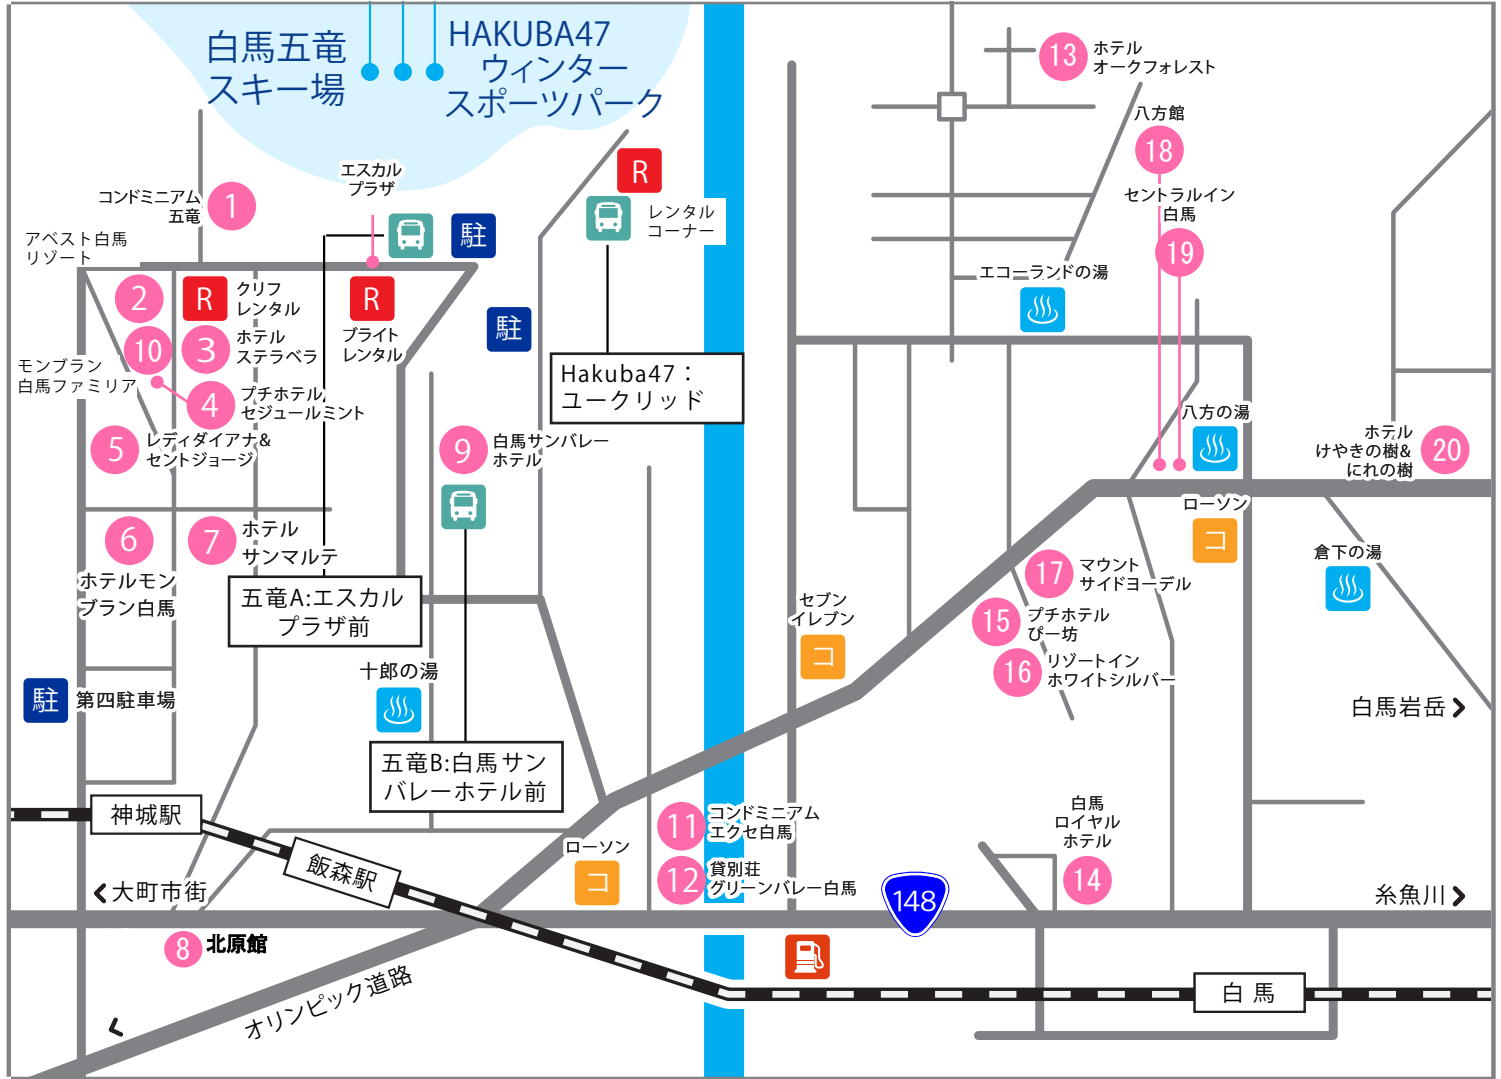

Hakuba47 レンタルコーナー 0261-75-3533

HAKUBA47 ウィンタースポーツパーク Information

TEL: 0261-75-3533

URL:<http://www.hakuba47.co.jp/>

〒399-9211 長野県北安曇郡白馬村神城

長野自動車道・安曇野ICより47km

R レンタル **駐** 駐車場 **コ** コンビニ **バス** スノーライナーバス **湯** 外湯 **ガソリン** ガソリンスタンド **リフト** リフト **JR** JR

宿泊施設名	電話番号	レンタル先	最寄りのゲレンデまで	スノーライナーバス停まで
1 コンドミニウム五竜	0261-75-3783	ブライトレンタル	徒歩0分	五竜A:徒歩3分
2 ホテルアベスト白馬リゾート	0261-85-2892	ブライトレンタル	徒歩1分	五竜A:徒歩1分
3 ホテルステラピラ	0261-75-2244	ブライトレンタル	徒歩2分	五竜A:徒歩2分
4 プチホテルセジュールミント	0261-75-3250	クリフレンタル	徒歩5分	五竜A:徒歩5分
5 レディダイアナ&セントジョージ	0261-75-3525	クリフレンタル	徒歩5分	五竜A:徒歩6分
6 ホテルモンブラン白馬	0261-75-2550	クリフレンタル	徒歩7分	五竜A:徒歩7分
7 ホテルサンマルテ	0261-75-2133	ブライトレンタル	徒歩7分	五竜A:徒歩7分
8 北原館	0261-75-2331	ブライトレンタル	徒歩10分	五竜A:徒歩10分
9 白馬サンパレーホテル	0261-75-3948	宿泊施設	徒歩1分	五竜B:徒歩0分
10 モンブラン白馬ファミリア	0261-75-2275	クリフレンタル	徒歩5分	五竜A:シャトル3分
11 コンドミニウムエクセ白馬	0261-75-5155	ブライトレンタル	シャトル8分	五竜A:シャトル5分
12 貸別荘グリーンパレー白馬	0261-75-4000	ブライトレンタル	シャトル8分	五竜A:シャトル5分
13 ホテルオークフォレスト	0261-85-2135	Hakuba47 レンタルコーナー	シャトル15分	五竜A:シャトル10分
14 白馬ロイヤルホテル	0261-72-4800	Hakuba47 レンタルコーナー	シャトル15分	五竜A:シャトル10分
15 プチホテルぴー坊	0261-72-3780	Hakuba47 レンタルコーナー	シャトル15分	五竜A:シャトル10分
16 リゾートイン ホワイトシルバー	0261-72-3402	Hakuba47 レンタルコーナー	シャトル15分	五竜A:シャトル10分
17 マウントサイドヨードル	0261-72-2467	Hakuba47 レンタルコーナー	シャトル15分	五竜A:シャトル10分
18 八方館	0261-72-7311	Hakuba47 レンタルコーナー	シャトル15分	五竜A:シャトル12分
19 セントラルイン白馬	0261-72-2146	Hakuba47 レンタルコーナー	シャトル15分	五竜A:シャトル12分
20 ホテルけやきの樹&にれの樹	0261-75-5155	Hakuba47 レンタルコーナー	シャトル15分	五竜A:シャトル15分