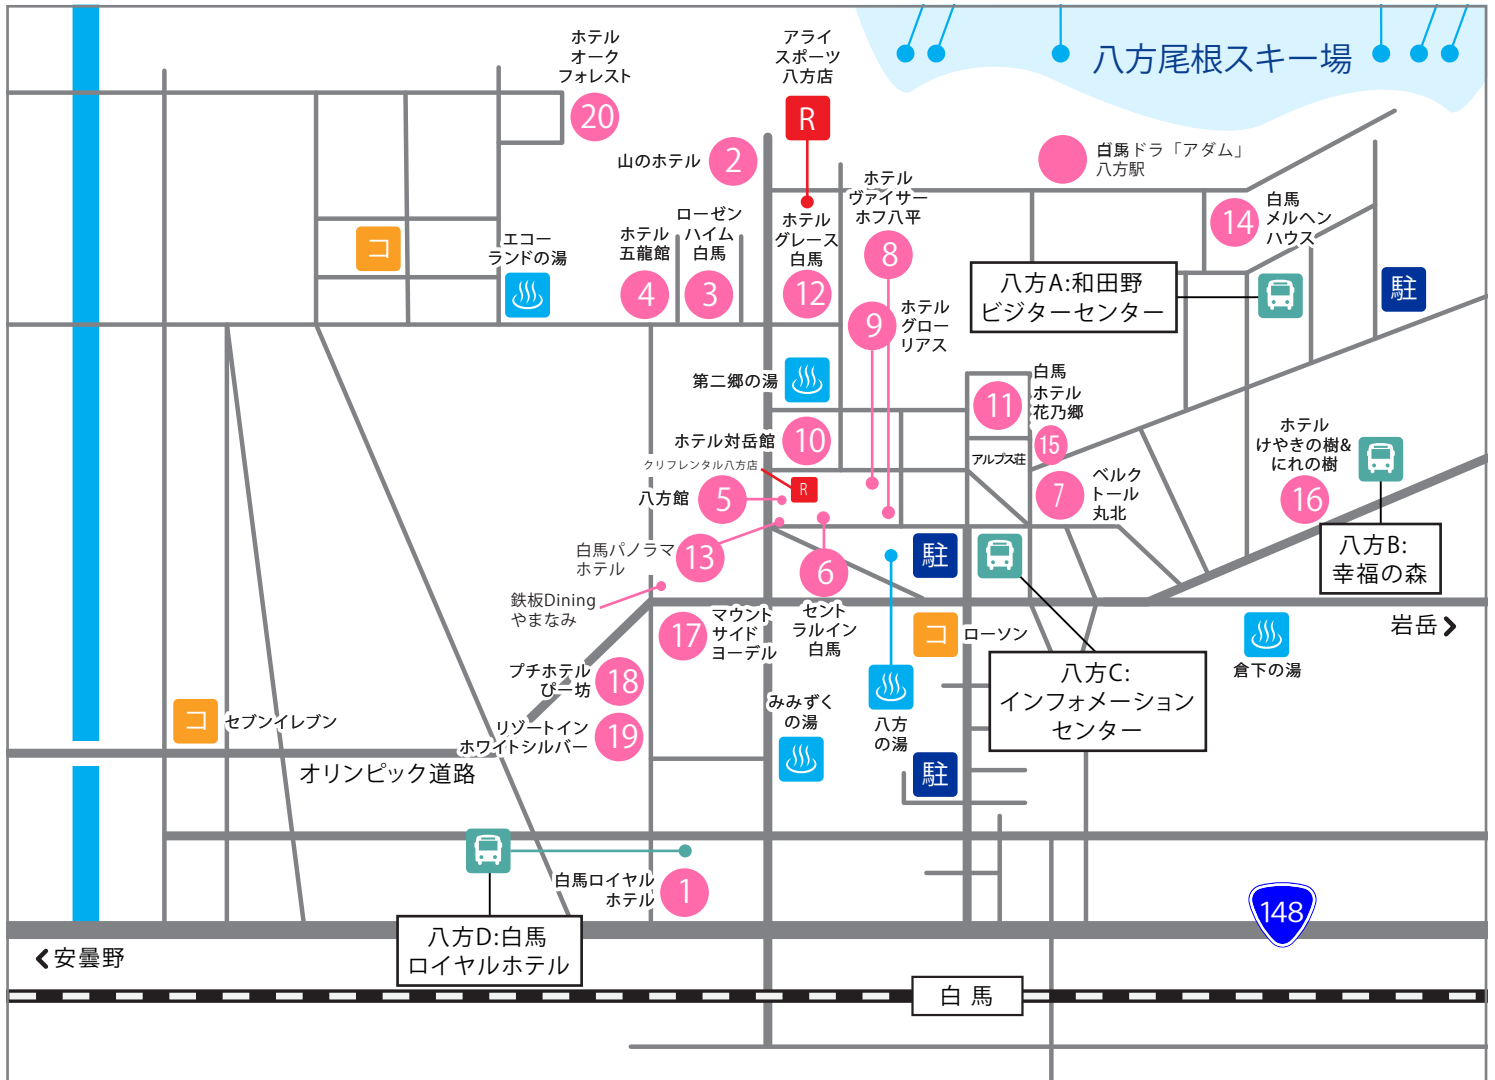

# 八方尾根スキー場 Information

TEL:0261-72-3066

URL:http://www.hakuba-happo.or.jp

〒399-9301 長野県北安曇郡白馬村

長野自動車道・安曇野ICより50km

レンタルショップTEL

アライスポーツ八方店

0261-85-2828

R レンタル 
 駐 駐車場 
 コ コンビニ 
 バス スノーライナーバス 
 湯 外湯 
 ガ ガソリンスタンド 
 リフト リフト 
 JR JR 
 バス バス停

宿泊施設名	電話番号	レンタル先	最寄りのゲレンデまで	スノーライナーバス停まで
1 白馬ロイヤルホテル	0261-72-4800	アライスポーツ八方店	シャトル10分	八方D:シャトル5分
2 山のホテル	0261-72-8311	アライスポーツ八方店	徒歩5分	八方C:送迎5分 ※要連絡
3 ローゼンハイム白馬	0261-72-2073	アライスポーツ八方店	徒歩4分	八方C:徒歩5分
4 ホテル五龍館	0261-72-3939	アライスポーツ八方店	徒歩5分	八方C:徒歩8分
5 八方館	0261-72-7311	アライスポーツ八方店	徒歩7分	八方C:徒歩5分
6 セントラルライン白馬	0261-72-2146	アライスポーツ八方店	徒歩7分	八方C:徒歩5分
7 ベルクートル丸北	0261-72-2107	アライスポーツ八方店	徒歩10分	八方C:徒歩3分
8 ホテルヴァイサーホフ八平	0261-72-2102	アライスポーツ八方店	徒歩5分	八方C:徒歩3分
9 ホテルグローリアス	0261-72-2101	アライスポーツ八方店	徒歩5分	八方C:徒歩4分
10 ホテル対岳館	0261-72-2075	アライスポーツ八方店	徒歩5分	八方C:徒歩5分
11 白馬ホテル花乃郷	0261-72-2324	アライスポーツ八方店	徒歩4分	八方C:徒歩5分
12 ホテルグレース白馬	0261-72-5155	アライスポーツ八方店	徒歩2分	八方C:徒歩6分
13 白馬パノラマホテル	0261-75-0075	アライスポーツ八方店	徒歩8分	八方A:徒歩6分
14 白馬メルヘンハウス	0261-72-2622	アライスポーツ八方店	徒歩1分	八方A:徒歩5分
15 アルプス荘	0261-72-2167	アライスポーツ八方店	徒歩5分	八方A:徒歩1分
16 ホテルけやきの樹&にれの樹	0261-75-5155	アライスポーツ八方店	送迎5分	八方A:送迎2分
17 マウントサイドヨーデル	0261-72-2467	アライスポーツ八方店	シャトル10分	八方C:徒歩8分
18 プチホテルびー坊	0261-72-3780	アライスポーツ八方店	シャトル10分	八方C:徒歩8分
19 リゾートイン ホワイトシルバー	0261-72-3402	アライスポーツ八方店	シャトル10分	八方C:徒歩8分
20 ホテルオークフォレスト	0261-85-2135	アライスポーツ八方店	シャトル15分	八方C:シャトル10分