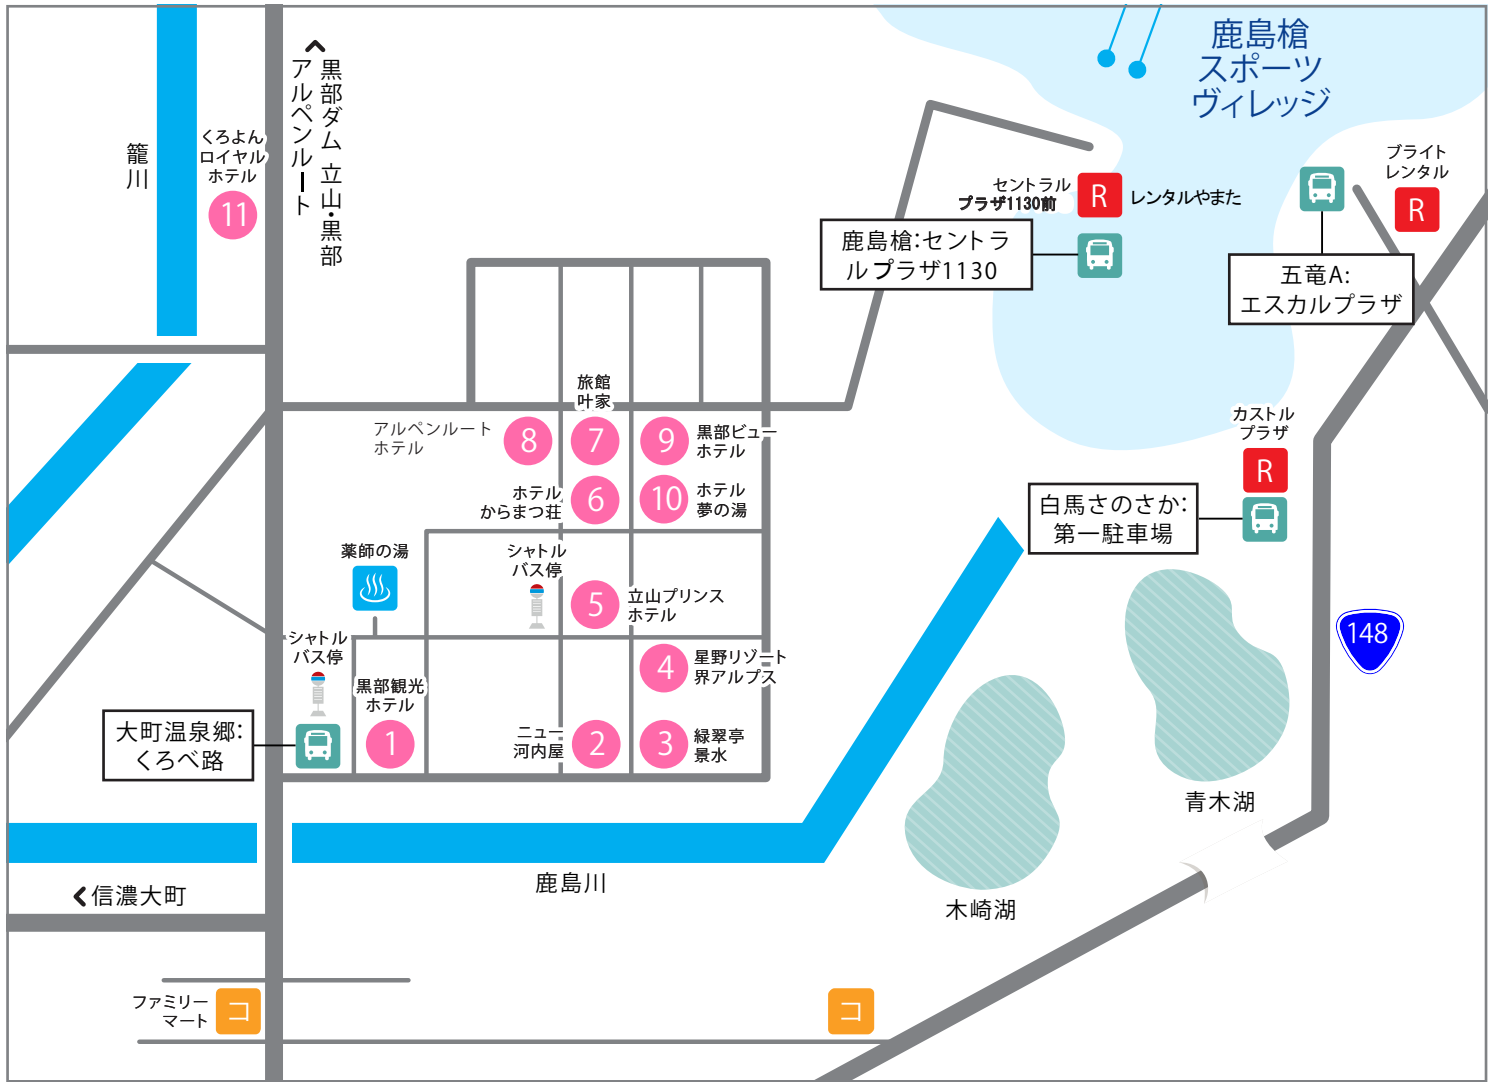

鹿島槍スポーツヴィレッジ Information

TEL:0261-23-1231

URL:http://www.kashimayari.net/

〒398-0001 長野県大宇平鹿島槍黒沢高原

長野自動車道・安曇野ICより37km

レンタルショップ TEL

レンタルやまた 0261-23-1020

R レンタル
 駐 駐車場
 コ コンビニ
 バス スノーライナーバス
 湯 外湯
 ガ ガソリンスタンド
 リフト リフト
 JR JR
 バス バス停

宿泊施設名	電話番号	レンタル先	最寄りのゲレンデまで	スノーライナーバス停まで
1 黒部観光ホテル	0261-22-1520	レンタル先 セントラルプラザ1130 前 レンタルやまた	最寄りのゲレンデまで シャトル20分	スノーライナーバス停まで 大町温泉郷:徒歩1分
2 ニュー河内屋	0261-22-1810		シャトル20分	大町温泉郷:徒歩5分
3 緑翠亭 景水	0261-22-5501		シャトル20分	大町温泉郷:徒歩5分
4 星野リゾート 界アルプス	0261-22-3177		シャトル20分	大町温泉郷:徒歩7分
5 立山プリンスホテル	0261-22-5131		シャトル20分	大町温泉郷:徒歩7分
6 ホテルからまつ荘	0261-22-1350	同上	シャトル20分	大町温泉郷:徒歩8分
7 旅館叶家	0261-23-4500		シャトル20分	大町温泉郷:徒歩8分
8 アルペンルートホテル	0261-85-2299		シャトル20分	大町温泉郷:徒歩8分
9 黒部ビューホテル	0261-22-3515		シャトル20分	大町温泉郷:徒歩10分
10 ホテル夢の湯	0261-22-2611		シャトル20分	大町温泉郷:徒歩10分
11 くらよんロイヤルホテル	0261-22-1530		シャトル20分	大町温泉郷:送迎5分