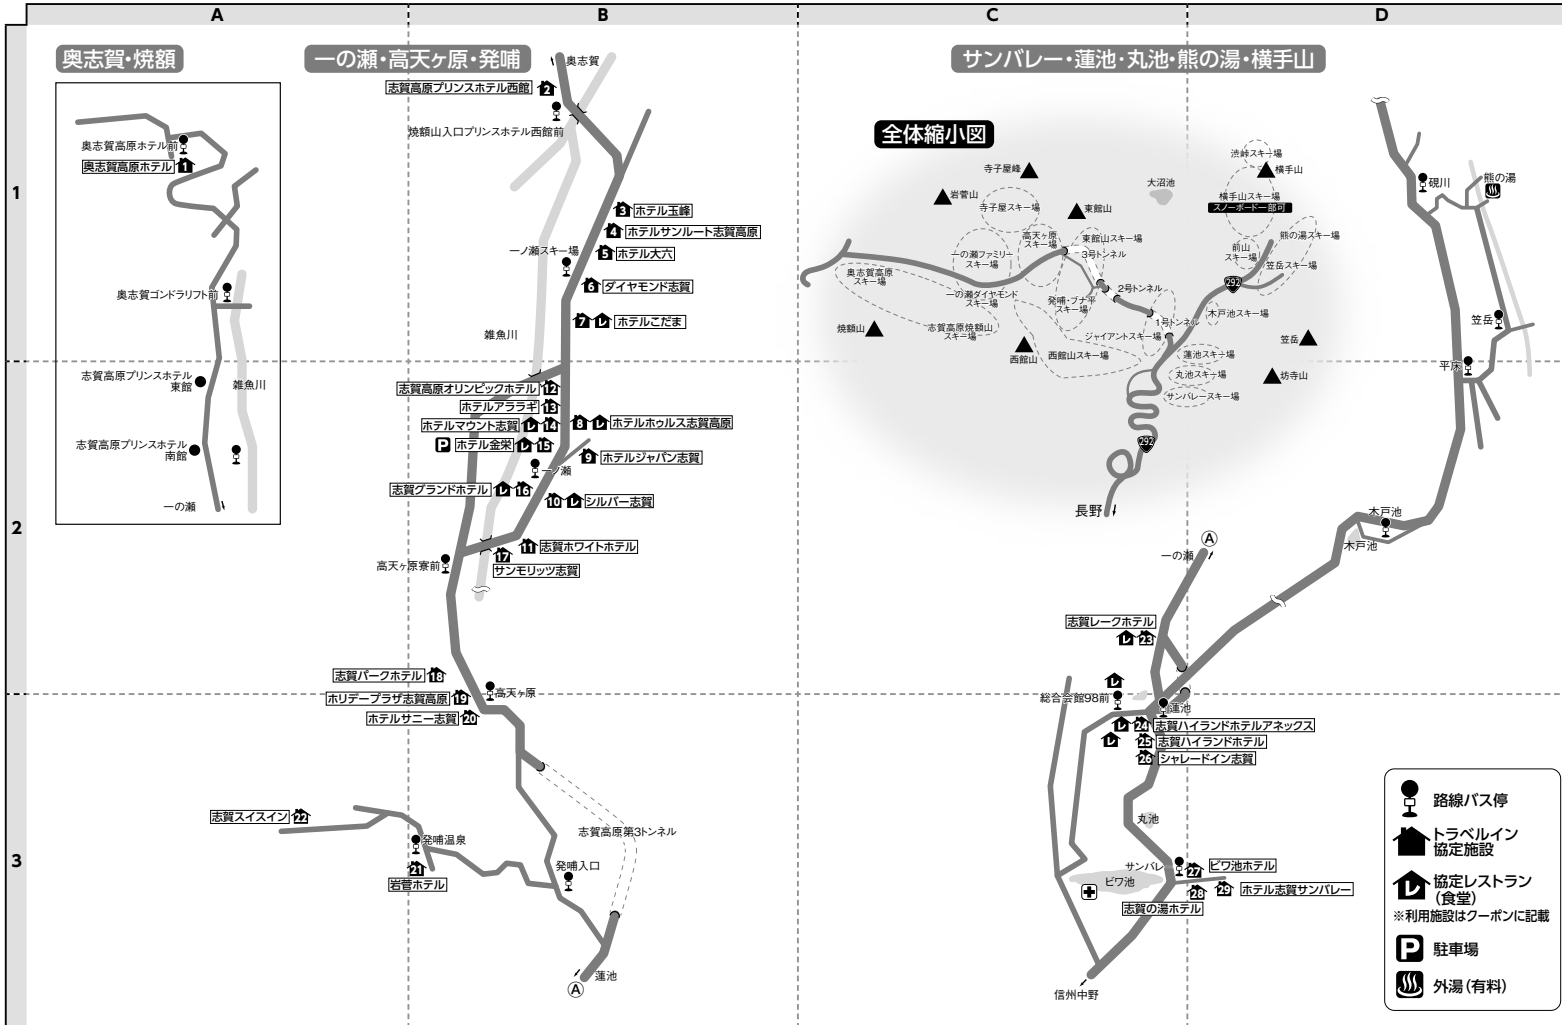

志賀高原

志賀高原スキー場：0269-34-2588

■クーポン券のお受け取りについて
下記表の「クーポン受け渡し場所」をご確認ください。

■志賀高原スクール対応先
志賀高原スキー学校 蓮池本校：0269-34-2617
一の瀬教室：0269-34-2075
ジャイアント教室：0269-34-2651
高天ヶ原教室：0269-34-2074
熊の湯教室：0269-34-2880
(現地に各自受付)
※満員・貸切等でお受けできない場合がありますので、事前にご確認ください。

■宅配便ご利用のお客様へ
宿泊プランは、利用施設にご連絡の上、お送りください。

■レンタルご利用のお客様へ
物損免責補償料がかかります。
(ボードセット又はスキーセット、ウェア各1日¥500)
現地にてお支払いください。

■志賀高原スキーシャトルバス
志賀高原内の各スキー場を結びシャトルバスには、無料でご乗車いただけます。スキー場間のご移動の際にご利用ください。

■電車：北陸新幹線・長野駅下車・急行バス
約70～105分
■車：上信越自動車道・信州中野I.C.～21～35km

〒381-0401 長野県下高井郡山ノ内町志賀高原
【局番 0269-34】

地図上の位置	宿泊施設名	電話番号	レンタル対応場所	ゲレンデ迄	長野駅から急行バス利用の場合	クーポン受け渡し場所
1 A-1	奥志賀高原ホテル	2034	宿泊施設	歩0分	奥志賀高原ホテル前下車：歩1分	宿泊施設
2 B-1	志賀高原プリンスホテル西館	3111	宿泊施設	歩0分	焼額山入口プリンスホテル西館前下車：歩1分	宿泊施設
3 B-1	ホテル玉峰(たまみね)	2120	宿泊施設	歩3分	一の瀬スキー場下車：歩3分	宿泊施設
4 B-1	ホテルサンルート志賀高原	2020	宿泊施設	歩3分	一の瀬スキー場下車：歩3分	宿泊施設
5 B-1	ホテル大六(だいろく)	2210	宿泊施設	歩2分	一の瀬スキー場下車：歩2分	宿泊施設
6 B-1	ダイヤモンド志賀	2520	宿泊施設	歩2分	一の瀬スキー場下車：歩2分	宿泊施設
7 B-1	ホテルこだま	3331	宿泊施設	歩0分	一の瀬下車：歩1分	宿泊施設
8 B-2	ホテルホウルズ志賀高原	3355	宿泊施設	歩0分	一の瀬下車：歩3分	宿泊施設
9 B-2	ホテルジャパン志賀	2801	宿泊施設	歩1分	一の瀬下車：歩2分	宿泊施設
10 B-2	シルバー志賀	2245	宿泊施設	歩0分	一の瀬下車：歩1分	宿泊施設
11 B-2	志賀ホワイトホテル	2702	宿泊施設	歩1分	一の瀬下車：歩3分	宿泊施設
12 B-2	志賀高原オリンピックホテル	2125	宿泊施設	歩0分	一の瀬下車：歩3分	宿泊施設
13 B-2	ホテルアララギ	2002	宿泊施設	歩1分	一の瀬下車：歩2分	宿泊施設
14 B-2	ホテルマウント志賀	2727	宿泊施設	歩1分	一の瀬下車：歩1分	宿泊施設
15 B-2	ホテル金栄	2707	宿泊施設	歩2分	一の瀬下車：歩1分	宿泊施設

地図上の位置	宿泊施設名	電話番号	レンタル対応場所	ゲレンデ迄	長野駅から急行バス利用の場合	クーポン受け渡し場所
16 B-2	志賀ランドホテル	2202	宿泊施設	歩1分	一の瀬下車：歩1分	宿泊施設
17 B-2	サンモリッツ志賀	2247	宿泊施設	歩2分	一の瀬下車：歩3分	宿泊施設
18 B-2	志賀パークホテル	2811	宿泊施設	歩1分	高天ヶ原下車：歩2分	宿泊施設
19 B-3	ホリデープラザ志賀高原	3330	宿泊施設	歩0分	高天ヶ原下車：歩1分	宿泊施設
20 B-3	ホテルサニー志賀	2604	宿泊施設	歩0分	高天ヶ原下車：歩1分	宿泊施設
21 B-3	岩菅ホテル(いわすげ)	2334	宿泊施設	歩0分	発咄温泉下車：歩1分	宿泊施設
22 A-3	志賀スイスイン	3456	宿泊施設	歩0分	発咄温泉下車：歩5分	宿泊施設
23 C-2	志賀レークホテル	3232	宿泊施設	歩0分	蓮池下車：歩2分	宿泊施設
24 C-3	志賀ハイランドホテルアネックス	2711	宿泊施設	歩2分	蓮池下車：歩1分	宿泊施設
25 C-3	志賀ハイランドホテル	2011	宿泊施設	歩2分	蓮池下車：歩1分	宿泊施設
26 C-3	シャレードイン志賀	3131	宿泊施設	歩0分	蓮池下車：歩3分	宿泊施設
27 D-3	ピワ池ホテル	3011	宿泊施設	歩0分	サンバレー下車：歩1分	宿泊施設
28 D-3	志賀の湯ホテル	2431	宿泊施設	歩0分	サンバレー下車：歩3分	宿泊施設
29 D-3	ホテル志賀サンバレー	3800	宿泊施設	歩0分	サンバレー下車：歩5分	宿泊施設