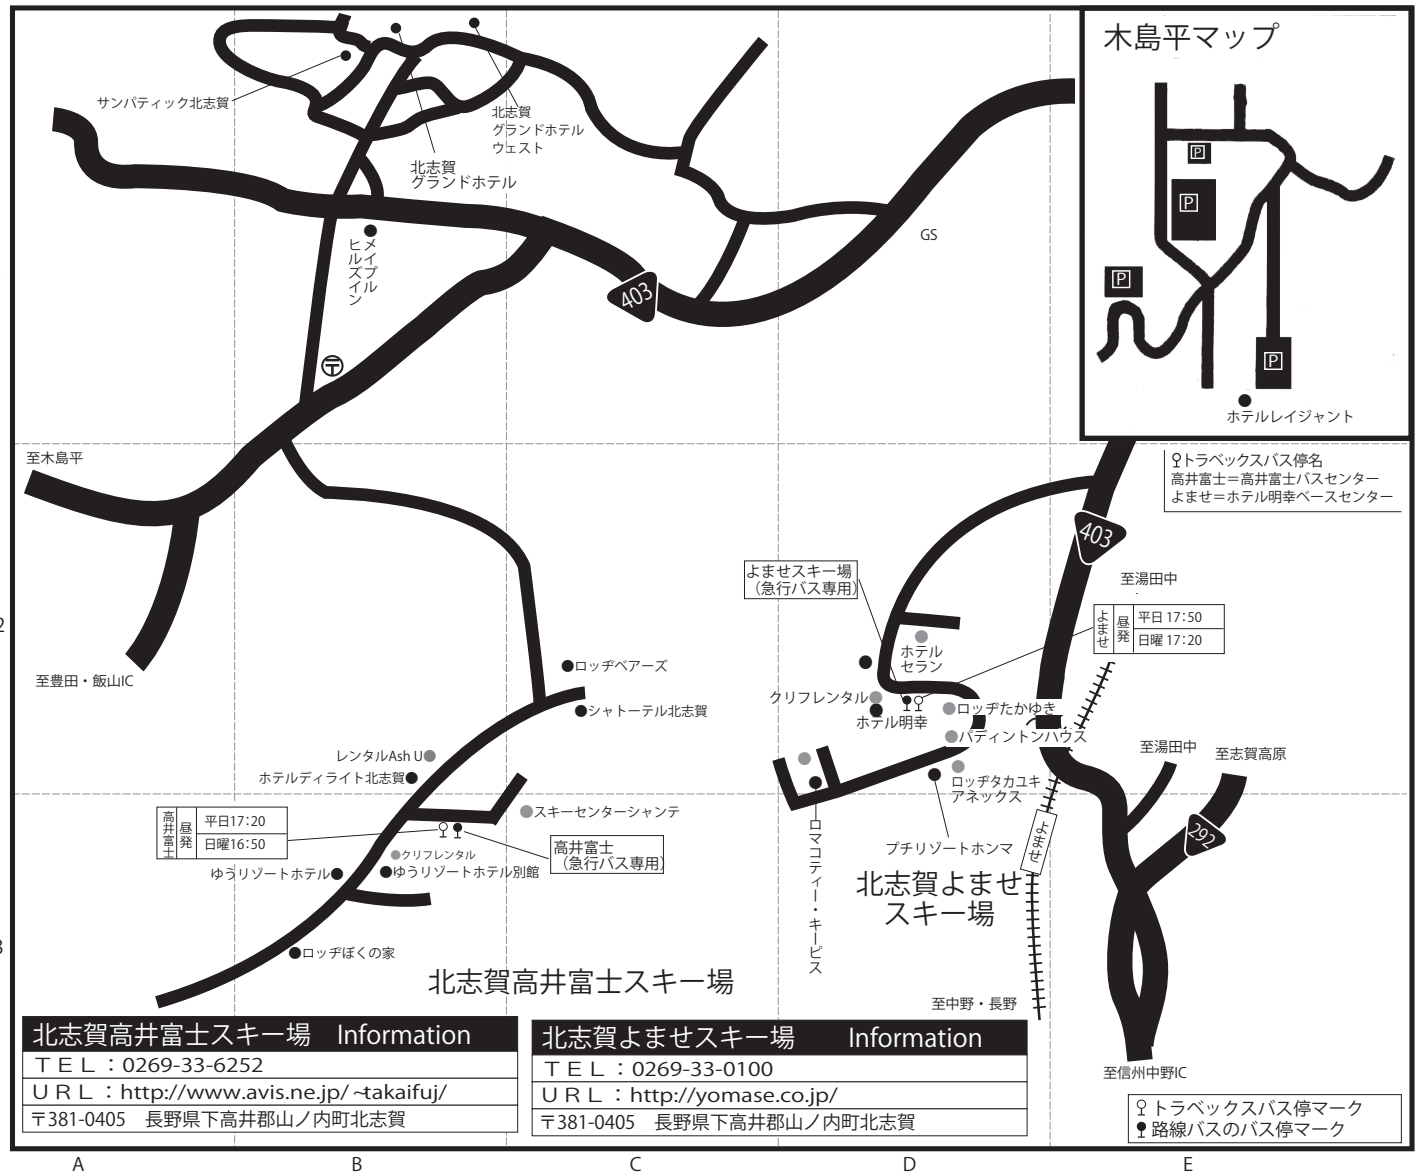

# 北志賀 (高井富士・よませ)

〈高井富士〉 〒381-0405 長野県下高井郡山ノ内町北志賀 施設名

地図上の位置	宿泊施設名	電話番号	最寄りのゲレンデまで	♂路線バス最寄りのバス停から	最寄りの駅より送迎	♀トラベックスバス停から
C-2	シャトーテル北志賀	0269-33-7133	徒歩3分	高井富士バス停 徒歩3分	無	高井富士 徒歩3分
B-3	ゆうリゾートホテル	0269-33-7373	徒歩1分	高井富士バス停 徒歩1分	無	高井富士 徒歩1分
B-2	ホテルディライト北志賀	0269-33-6700	徒歩2分	高井富士バス停 徒歩2分	無	高井富士 徒歩2分
B-3	ロッヂぼくの家	0269-33-7225	徒歩5分	高井富士バス停 徒歩5分	無	高井富士 徒歩5分
B-3	ゆうリゾートホテル別館	0269-33-6686	徒歩0分	高井富士バス停 徒歩1分	無	高井富士 徒歩1分
C-2	ロッヂベアーズ	0269-33-6644	徒歩3分	高井富士バス停 徒歩3分	無	高井富士 徒歩3分
※	ホテルレイジャント	0269-82-2828	送迎10分	—	無	高井富士 送迎10分

※ホテルレイジャントは木島平エリア宿泊となりますが、利用ゲレンデはX-JAM高井富士となります。ゲレンデまでは宿泊先の送迎となります

〈よませ〉 〒381-0405 長野県下高井郡山ノ内町北志賀 施設名

地図上の位置	宿泊施設名	電話番号	最寄りのゲレンデまで	♂路線バス最寄りのバス停から	最寄りの駅より送迎	♀スノーライナー最寄りのバス停から
D-2	ロッヂたかゆき	0269-33-1133	徒歩3分	よませスキー場バス停 徒歩5分	無	よませ 徒歩5分
D-2	ロッヂたかゆきアネックス	0269-33-8311	徒歩3分	よませスキー場バス停 徒歩5分	無	よませ 徒歩5分
D-2	プチリゾートホンマ	0269-33-8700	徒歩3分	よませスキー場バス停 徒歩5分	無	よませ 徒歩5分
D-2	ロマコティエ・キーピス	0269-33-8188	徒歩1分	よませスキー場バス停 徒歩8分	無	よませ 徒歩8分