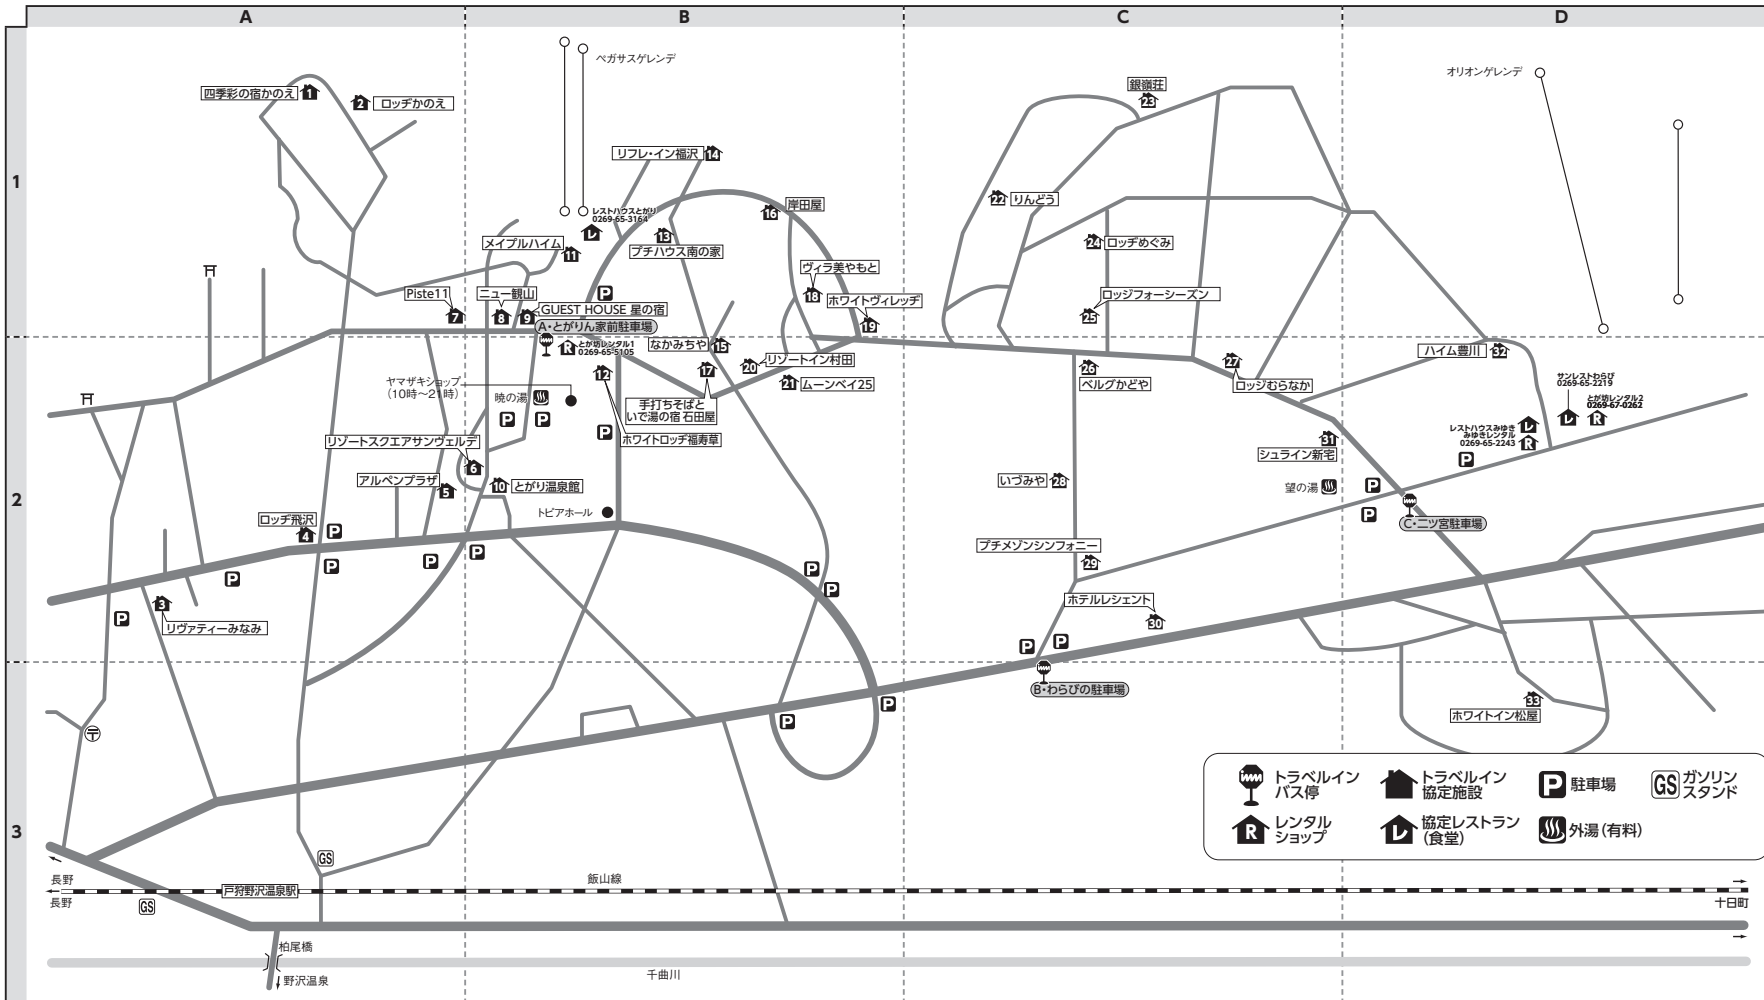

# 戸狩温泉

戸狩温泉スキー場：0269-65-2359

■マイカープランのクーポン券のお受け取りについて  
下記表の「マイカークーポン受け渡し場所」をご確認ください。

■戸狩スクール対応先  
戸狩スキー学校：0269-65-2811

■宅配便ご利用のお客へ  
宿泊プラン・日帰りプランともに、利用施設にご連絡の上、お送りください。

注) 1・2の施設にご宿泊のお客は、バス停に到着後、宿にお電話ください。お迎えにうかがいます。(6:00~)

■車：上信越自動車道・豊田飯山I.C.~18km

〒389-2411 長野県飯山市戸狩  
【局番 0269-65】

地図上の位置	宿泊施設名	電話番号	レンタル対応場所	ゲレンデ迄	復路バス停迄	マイカークーポン受け渡し場所
1 A-1	四季彩の宿かのえ	4570	とが坊レンタル1	滑4分	A: 送5分	とが坊レンタル1
2 A-1	ロッジかのえ	4570	とが坊レンタル1	滑4分	A: 送3分	宿泊施設
3 A-2	リヴァティ-みなみ	2263	とが坊レンタル1	送3分	A: 送3分	宿泊施設
4 A-2	ロッジ飛沢(とびさわ)	2406	とが坊レンタル1	送2分	A: 送2分	宿泊施設
5 A-2	アルペンプラザ	2000	宿泊施設内又はとが坊レンタル1	歩3分	A: 歩3分	宿泊施設
6 B-2	リゾートスクエアサンヴェルデ	2107	宿泊施設内又はとが坊レンタル1	歩3分	A: 歩3分	宿泊施設
7 A-1	Piste11	2123	とが坊レンタル1	歩2分	A: 歩2分	宿泊施設
8 B-1	ニュー観山(かんざん)	2094	とが坊レンタル1	歩2分	A: 歩2分	宿泊施設
9 B-1	GUEST HOUSE 星の宿	69-7878	とが坊レンタル1	歩0分	A: 歩1分	宿泊施設
10 B-2	とがり温泉館	67-0662	とが坊レンタル1	歩3分	A: 歩3分	宿泊施設
11 B-1	メイプルハイム	2008	とが坊レンタル1	歩0分	A: 歩3分	宿泊施設
12 B-2	ホワイトロッジ福寿草	2211	とが坊レンタル1	歩1分	A: 歩1分	宿泊施設
13 B-1	プチハウス南の家	2131	とが坊レンタル1	歩2分	A: 歩2分	宿泊施設
14 B-1	リフレ-イン福沢	2065	とが坊レンタル1	歩3分	A: 歩4分	宿泊施設
15 B-2	なかみちや	2409	とが坊レンタル1	歩2分	A: 歩2分	宿泊施設
16 B-1	岸田屋	2225	とが坊レンタル1	歩3分	A: 歩3分	宿泊施設
17 B-2	手打ちそばといで湯の宿石田屋	2121	レストハウスとがり	歩2分	A: 歩2分	宿泊施設

地図上の位置	宿泊施設名	電話番号	レンタル対応場所	ゲレンデ迄	復路バス停迄	マイカークーポン受け渡し場所
18 B-1	ヴァイラ美やもと	2224	とが坊レンタル2	歩3分	A: 歩3分	宿泊施設
19 B-1	ホワイトヴィレッチ	2161	とが坊レンタル2	歩3分	A: 歩4分	宿泊施設
20 B-2	リゾートイン村田	2109	とが坊レンタル2	歩2分	A: 歩2分	宿泊施設
21 B-2	ムーンベイ25	2072	とが坊レンタル2	歩3分	A: 歩3分	宿泊施設
22 C-1	りんどう	2125	とが坊レンタル2	歩4分	C: 歩7分	宿泊施設
23 C-1	銀瀬荘	2136	とが坊レンタル2	歩3分	C: 歩7分	宿泊施設
24 C-1	ロッジめぐみ	4566	とが坊レンタル2	歩3分	C: 歩5分	宿泊施設
25 C-1	ロッジフォーシーズン	2113	とが坊レンタル2	歩3分	C: 歩4分	宿泊施設
26 C-2	ベルグかどや	2150	宿泊施設	歩3分	B: 歩4分	宿泊施設
27 C-2	ロッジむらなか	2139	とが坊レンタル2	歩3分	C: 歩2分	宿泊施設
28 C-2	いづみや	2115	とが坊レンタル2	歩4分	B: 歩3分	宿泊施設
29 C-2	プチメゾンシンフォニー	2145	とが坊レンタル2	歩5分	B: 歩3分	宿泊施設
30 C-2	ホテルレシエント	2482	みゆきレンタル	歩6分	B: 歩1分	宿泊施設
31 C-2	シュライン新宅(しんたく)	2138	とが坊レンタル1	歩2分	C: 歩2分	宿泊施設
32 D-2	ハイム豊川(とよかわ)	2134	とが坊レンタル2	歩0分	C: 歩2分	宿泊施設
33 D-3	ホワイトイン松屋	2476	とが坊レンタル2	歩6分	C: 歩5分	宿泊施設