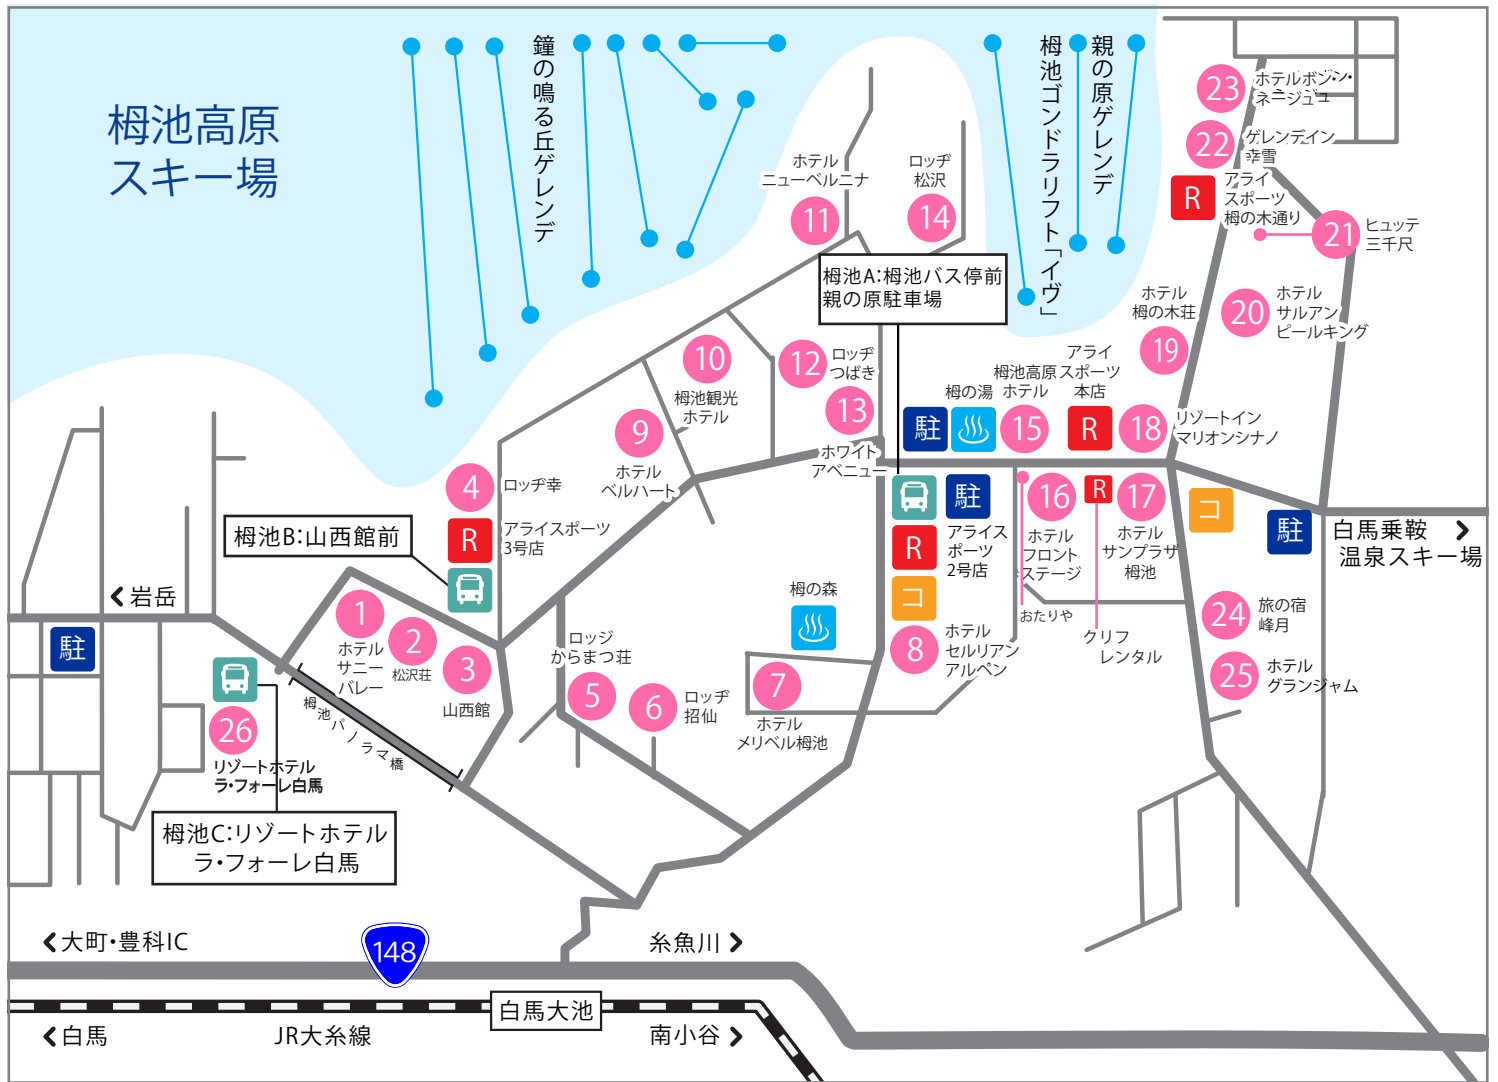

# 柺池高原スキー場 Information

TEL:0261-83-2255

URL:<http://www.tsugaike.gr.jp/>

柺池高原:〒399-9422 長野県北安曇郡小谷村柺池高原

長野自動車道・安曇野ICより57km

## レンタルショップTEL

アライスポーツ本店 0261-83-2627  
 アライスポーツ2号店 0261-71-5515  
 アライスポーツ柺の木通り 0261-83-2005  
 アライスポーツ3号店 0261-83-2627  
 クリフレンタル 0261-83-2627

- R レンタル
- 駐 駐車場
- コ コンビニ
- バス スノーライナーバス
- 湯 外湯
- ガソリンスタンド ガソリンスタンド
- リフト リフト
- JR JR

宿泊施設名	電話番号	レンタル先	最寄りのゲレンデまで	スノーライナーバス停まで
1 ホテルサニーバレー	0261-83-2109	アライスポーツ3号店	徒歩1分	柺池B・徒歩2分
2 かねます館	0261-83-2506	アライスポーツ3号店	徒歩3分	柺池B・徒歩1分
3 松沢荘	0261-83-2230	アライスポーツ3号店	徒歩3分	柺池B・徒歩0分
4 ロッチ幸	0261-83-2611	アライスポーツ3号店	徒歩0分	柺池A・徒歩1分
5 ロッチからまつ荘	0261-83-2216	アライスポーツ2号店	徒歩5分	柺池A・徒歩7分
6 ロッチ招仙	0261-83-2705	アライスポーツ2号店	徒歩5分	柺池A・徒歩7分
7 ホテルメリベル柺池	0261-83-2114	アライスポーツ2号店	徒歩5分	柺池A・徒歩5分
8 ホテルセルリアンアルペン	0261-83-2325	アライスポーツ2号店	徒歩4分	柺池A・徒歩3分
9 ホテルベルハート	0261-83-2332	アライスポーツ2号店	徒歩0分	柺池A・徒歩3分
10 柺池観光ホテル	0261-71-5260	宿泊施設	徒歩0分	柺池A・徒歩3分
11 ホテルニューベルニナ	0261-83-2620	アライスポーツ2号店	徒歩0分	柺池A・徒歩5分
12 ロッチつばき	0261-83-2217	アライスポーツ2号店	徒歩1分	柺池A・徒歩2分
13 ホワイトアベニュー	0261-83-2145	アライスポーツ本店	徒歩3分	柺池A・徒歩1分
14 ロッチ松沢	0261-83-2417	アライスポーツ本店	徒歩1分	柺池A・徒歩3分
15 柺池高原ホテル	0261-83-2341	アライスポーツ本店	徒歩0分	柺池A・徒歩1分
16 ホテルフロントステージ	0261-83-2309	アライスポーツ本店	徒歩1分	柺池A・徒歩1分
17 ホテルサンブラザ柺池	0261-83-2423	クリフレンタル	徒歩1分	柺池A・徒歩2分
18 リゾートインマリオンシナノ	0261-83-2606	アライスポーツ本店	徒歩1分	柺池A・徒歩2分
19 ホテル柺の木荘	0261-83-2226	アライスポーツ本店	徒歩0分	柺池A・徒歩3分
20 ホテルサルアンビールキング	0261-83-2713	アライスポーツ柺の木通り店	徒歩1分	柺池A・徒歩6分
21 ヒュッテ三千呎	0261-83-2334	アライスポーツ柺の木通り店	徒歩1分	柺池A・徒歩7分
22 ゲレンデイン幸雪	0261-83-2005	アライスポーツ柺の木通り店	徒歩0分	柺池A・徒歩8分
23 ホテルボン・ネージュ	0261-83-3060	アライスポーツ柺の木通り店	徒歩0分	柺池A・徒歩8分
24 旅の宿峰月	0261-83-3050	アライスポーツ本店	徒歩6分	柺池A・徒歩7分
25 ホテルグランジャム	0261-85-4771	アライスポーツ本店	徒歩6分	柺池A・徒歩7分
26 リゾートホテルラ・フォーレ白馬	0261-72-3133	アライスポーツ本店	柺池/徒歩6分・送迎2分	柺池C・徒歩0分