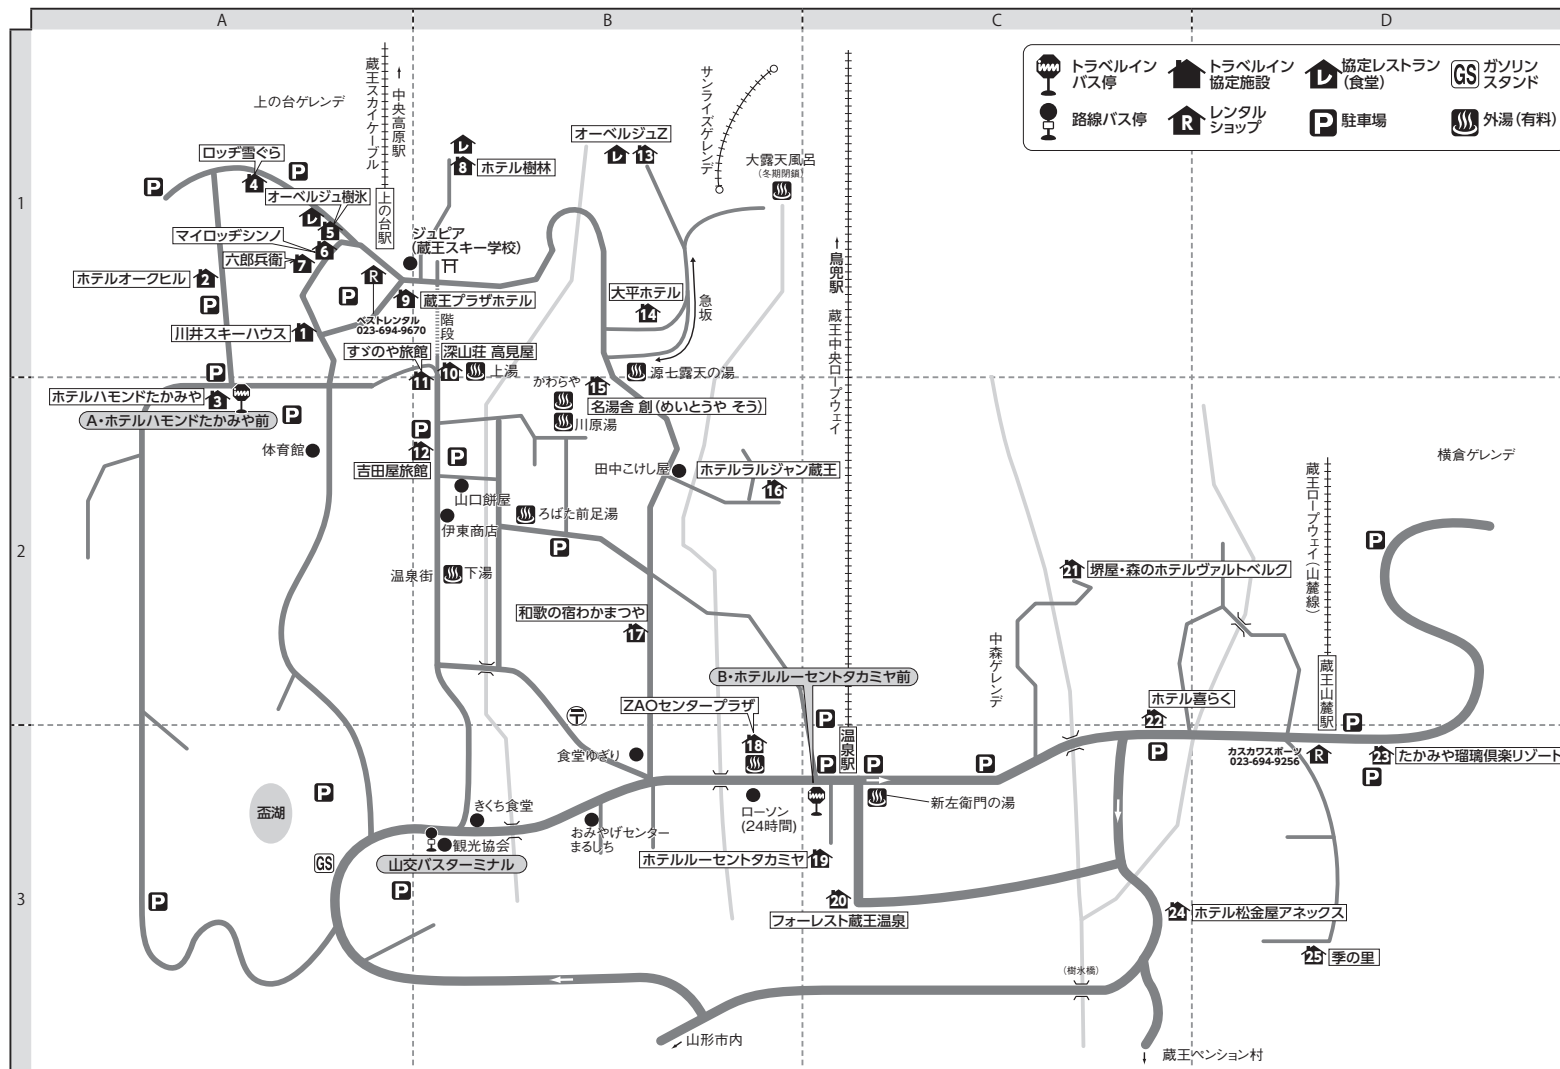

蔵王温泉

山形蔵王温泉スキー場：023-694-9328

- マイカープランのクーポン券のお受け取りについて
下記表の『マイカークーポン受け渡し場所』をご確認ください。
- 蔵王スクール対応先
SAJ公認蔵王スキー学校：023-694-9381
- 宅配便ご利用のお客様へ
利用施設にご連絡の上、お送りください。
- バスプランでホテル樹林・ホテルヴァルトベルクにご宿泊のお客様へ
バス停に到着後、ホテルにお電話ください。お迎えにうかがいます。

■車：山形自動車道・山形蔵王I.C.～17km
〒990-2301 山形県山形市蔵王温泉
【局番 023-694】

地図上の位置	宿泊施設名	電話番号	レンタル対応場所	ゲレンデ迄	復路バス停迄	マイカークーポン受け渡し場所
1 A-1	川井スキーハウス	9130	ベストレンタル	歩2分	A：歩2分	宿泊施設
2 A-1	ホテルオークヒル	2110	ベストレンタル	歩2分	A：歩2分	宿泊施設
3 A-2	ホテルハモンドたかみや	2121	ベストレンタル	歩4分	A：歩0分	宿泊施設
4 A-1	ロッヂ雪ぐら	9238	ベストレンタル	歩0分	A：歩3分	宿泊施設
5 A-1	オーベルジュ樹氷	9700	ベストレンタル	歩0分	A：歩3分	宿泊施設
6 A-1	マイロッヂシンノ	9017	ベストレンタル	歩1分	A：歩3分	宿泊施設
7 A-1	六郎兵衛	9321	ベストレンタル	歩1分	A：歩3分	宿泊施設
8 B-1	ホテル樹林	9511	ベストレンタル	歩0分	A：送3分	宿泊施設
9 A-1	蔵王プラザホテル	9111	ベストレンタル	歩1分	A：歩3分	宿泊施設
10 B-1	深山荘 高見屋	9333	ベストレンタル	歩6分	A：歩4分	宿泊施設
11 B-2	すゞのや旅館	9133	ベストレンタル	歩6分	A：歩4分	宿泊施設
12 B-2	吉田屋旅館	9223	ベストレンタル	歩5分	A：歩5分	宿泊施設
13 B-1	オーベルジュユ	9555	ベストレンタル	歩0分	A：歩10分	宿泊施設

地図上の位置	宿泊施設名	電話番号	レンタル対応場所	ゲレンデ迄	復路バス停迄	マイカークーポン受け渡し場所
14 B-1	大平ホテル	9422	ベストレンタル	歩2分	B：歩11分	宿泊施設
15 B-2	名湯舎 創(めいとうや そう)	666-6531	ベストレンタル	歩5分	B：歩10分	宿泊施設
16 B-2	ホテルラルジャン蔵王	2011	カスカワスポーツ	歩0分	B：歩6分	宿泊施設
17 B-2	和歌の宿わかまつや	9525	カスカワスポーツ	歩5分	B：歩3分	宿泊施設
18 B-3	ZAOセンタープラザ	9251	カスカワスポーツ	歩1分	B：歩1分	宿泊施設
19 C-3	ホテルルーセントタカミヤ	9135	カスカワスポーツ	歩1分	B：歩1分	宿泊施設
20 C-3	フォーレスト蔵王温泉	666-6525	カスカワスポーツ	歩6分	B：歩5分	宿泊施設
21 C-2	堺屋・森のホテルヴァルトベルク	9300	カスカワスポーツ	歩1分	B：送5分	宿泊施設
22 C-2	ホテル喜らく	2222	カスカワスポーツ	歩1分	B：歩3分	宿泊施設
23 D-3	たかみや瑠璃倶楽リゾート	2520	カスカワスポーツ	歩1分	B：歩7分	宿泊施設
24 C-3	ホテル松金屋アネックス	9706	カスカワスポーツ	歩5分	B：歩8分	宿泊施設
25 D-3	季の里	2288	カスカワスポーツ	歩5分	B：歩10分	宿泊施設